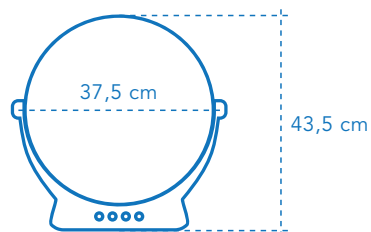

Packaging: 385x163x445mm

Código EAN: 8435483838499